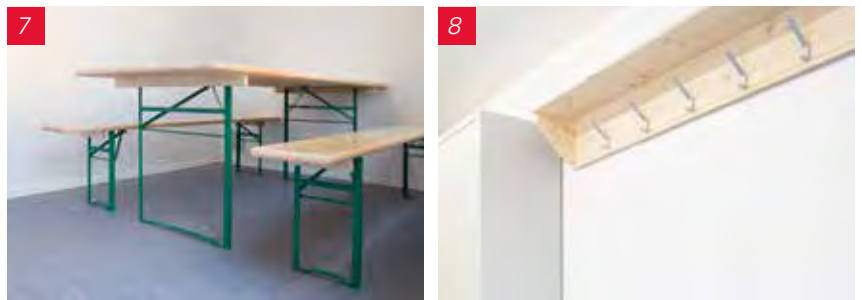

## Möblierung

- 1 Stapelstuhl Holz
- 2 Schalen-Stapelstuhl ungepolstert
- 3 Polsterstapelstuhl
- 4 Bürodrehstuhl
- 5 Schreibtisch mit Unterbauten  
Masse: 80x160 cm
- 6 Stahlrohrtisch lichtgrau  
80x120 cm  
80x160 cm  
100x200 cm
- 7 Tisch- u. Bankgarnitur
- 8 Hutablage Länge 1 m oder 2 m  
mit Kleiderhaken
- 9 Universalregal  
195x92x42 cm
- 10 Universalschrank  
195x92x42 cm
- 11 Kleider-/Aktenschrank  
195x92x42 cm

## Tremco Container – Möblierung

**12** Schiebetürschrank  
75x120x42 cm  
108x120x42 cm

**13** Plangestell  
195x92x42 cm

**14** Kleiderspind  
1-, 2-, 3-, 4-teilig  
Fachbreite 30 cm  
108x60x50 cm

**15** Kleinküche  
mit Spüle, Kochherd,  
Kühlschrank und Unterschrank  
100x60x90 cm