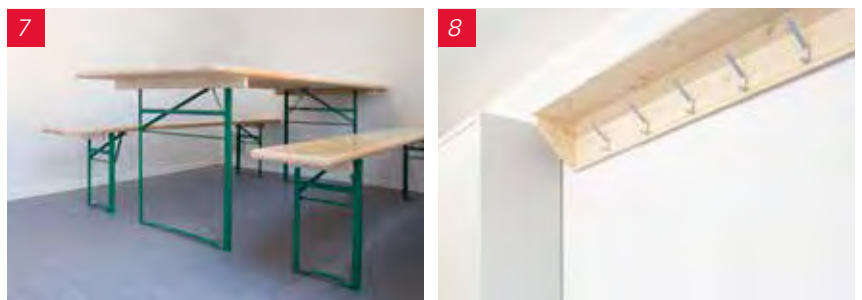

Möblierung

- 1 Stapelstuhl Holz
- 2 Schalen-Stapelstuhl ungepolstert
- 3 Polsterstapelstuhl
- 4 Bürodrehstuhl
- 5 Schreibtisch mit Unterbauten
Masse: 80x160 cm
- 6 Stahlrohrtisch lichtgrau
80x120 cm
80x160 cm
100x200 cm
- 7 Tisch- u. Bankgarnitur
- 8 Hutablage Länge 1 m oder 2 m
mit Kleiderhaken
- 9 Universalregal
195x92x42 cm
- 10 Universalschrank
195x92x42 cm
- 11 Kleider-/Aktenschrank
195x92x42 cm

Tremco Container – Möblierung

12 Schiebetürschrank
75x120x42 cm
108x120x42 cm

13 Plangestell
195x92x42 cm

14 Kleiderspind
1-, 2-, 3-, 4-teilig
Fachbreite 30 cm
108x60x50 cm

15 Kleinküche
mit Spüle, Kochherd,
Kühlschrank und Unterschrank
100x60x90 cm