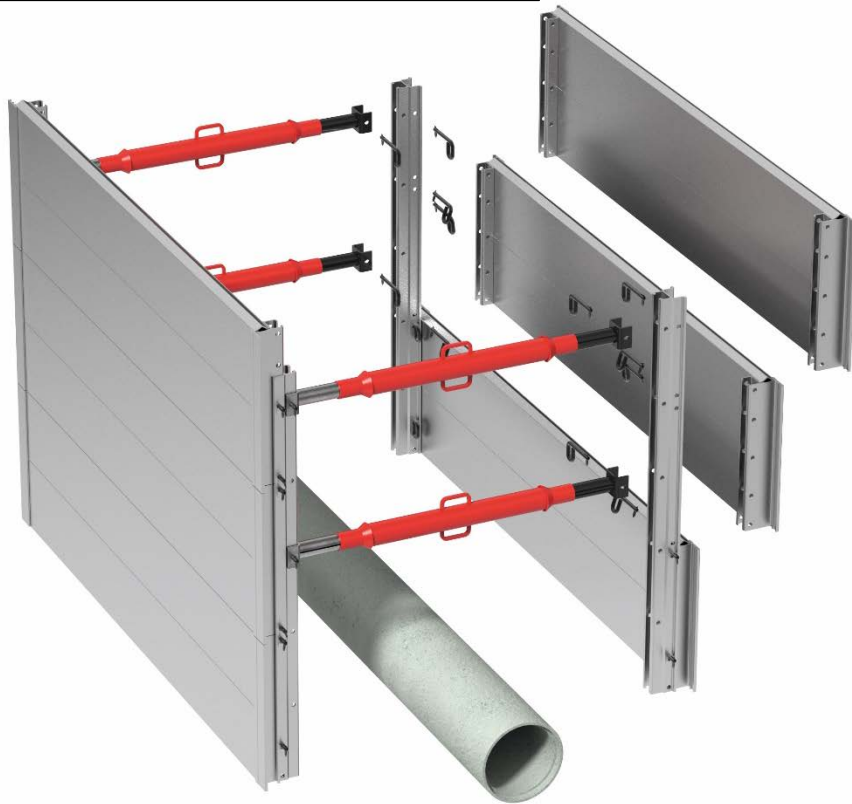

Neu bei **TREMCO**

Alu Leichtverbau

Kauf

Miete

- Einfache Montage, stecken statt Schrauben
- Leicht anzuheben, leicht zu transportieren
- Schnell eingesetzt und schnell demontiert
- Alu Verbau Element
Länge= 3.00m, Höhe= 0.50m / 1.50m / 2.00m
- Verschiedene Grabenbreiten möglich